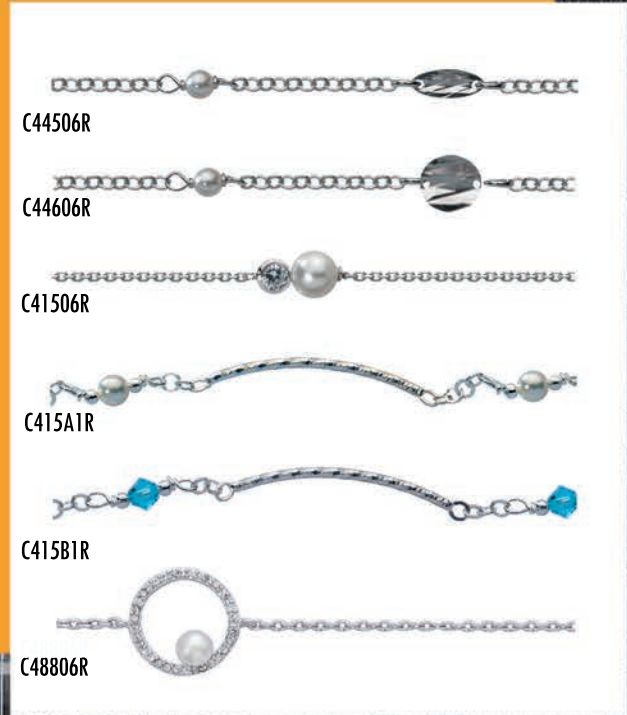

Bracelets argent rhodié

C70101R

C41706R

C41806R

C45306R

C45406R

C45506R

C45606R

C71001R

Bracelets laiton rhodié

C50208

perles imitation

C45508

perles imitation

Le collier C455P8

Bracelets Argent Rhodié

Bracelets Argent Rhodié

Bracelets argent Rhodié

Bracelets argent Rhodié

Argent 925 Millièmes

Les Bracelets Argent Empierrés

Bracelets empierrés argent rhodié oz*

Bracelets papillons oz* argent rhodié

Bracelets empierrés argent rhodié oz*