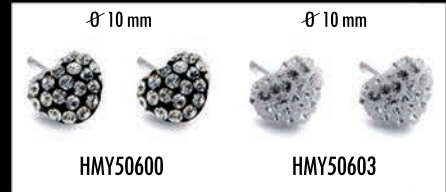

PHANTASYA

LAITON RHODIÉ

Les Boucles D'Oreilles

TIGES TITANE

MADE WITH
SWAROVSKI
ELEMENTS