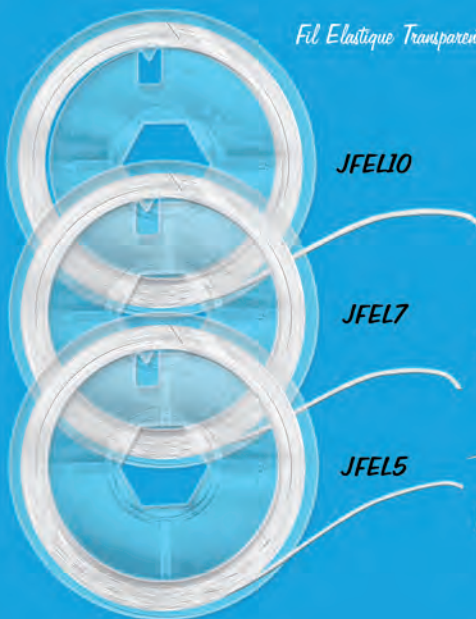

JPCON

JPCA

Aiguille de Renfilage

JOHN JAMES
 Beading Aiguilles à Perles
 Aufreihnadeln

Article No. L4320	Size No. 10
Article No. L4320	Size No. 12
Article No. L4320	Size No. 13
Article No. L4320	Size No. 15

J25A..

Fil Elastique Transparent

JFEL10

JFEL7

JFEL5

Fil Nylon JFN..

JCAB85

JCAB95