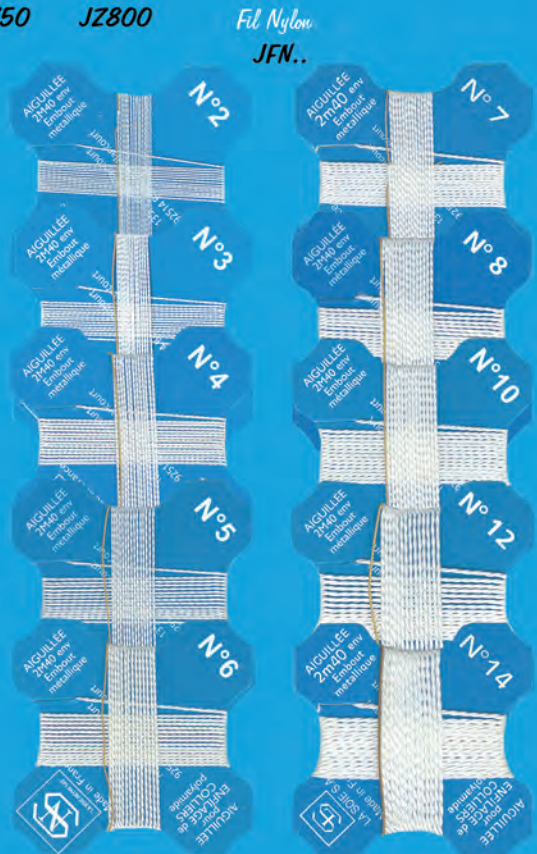

JPCON

JPCA

Aiguille de Renfilage

JOHN JAMES
 Beading Aiguilles à Perles
 Aufreihnadeln

Article No. L4320	Size No. 10
Article No. L4320	Size No. 12
Article No. L4320	Size No. 13
Article No. L4320	Size No. 15

J25A..

Fil Elastique Transparent

JFEL10

JFEL7

JFEL5

Fil Nylon JFN..

JCAB85

JCAB95

Cannetille

JCAB140

JCAJ85

JCAJ95

JCAJ140

Fil Soie JFS..

Crinelle Acier JCRI

JFSO