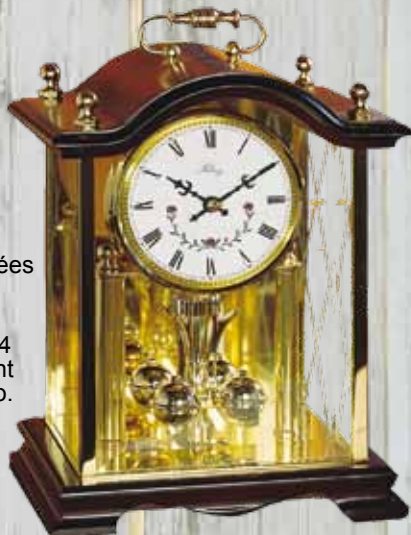

PENDULES 400 JOURS QUARTZ

S314
23x16x11cm
Bois teinté NOYER
Cadran métal
Vitres biseautées travaillées

S314W
Idem avec
Sonnerie Westminster 4/4
+ Bim-Bam - Abaissement
de sonnerie jour/nuit auto.
Arrêt total de sonnerie