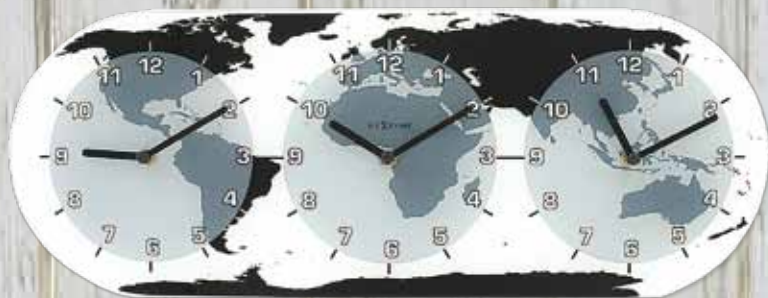

X8108 Verre
3 mouvements
50x19cm